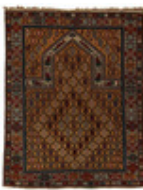

MATTA, Shirvan Marasali, Kaukasien, antik.

Bönenisch med miribota-motiv på senapsgul botten. Polykrom huvudbård med geometriska mönster. 142 × 114 cm.

Estimate: 30,000 SEK

Hammer price: -

283