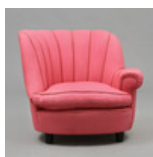

CARL MALMSTEN. Fåtölj "Redet".

Stoppad rygg och sits klädd i rosa tyg. Formgiven år 1936. Modellen visades på världsutställningen i Paris år 1937.

Estimate: 12,000 SEK

Hammer price: 9,000 SEK

96