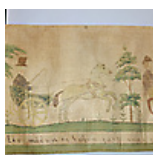

BONAD. Allmogestil, måleri på textil. Omkring 1900.

Längd 163 cm.

Estimate: 800 SEK

Hammer price: 500 SEK

37