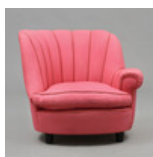

Estimate: 3,000 SEK

Hammer price: 5,000 SEK

95

**CARL MALMSTEN. Fåtölj "Redet".**

Stoppad rygg och sits klädd i rosa tyg. Formgiven år 1936. Modellen visades på världsutställningen i Paris år 1937.

Estimate: 12,000 SEK