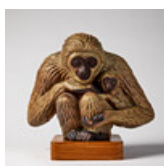

GUNNAR NYLUND. Skulptur, Rörstrand 1940-tal, chamotterat stengods, i form av gibbonapa med unge, signerad R SWEDEN G.N. 48/300.
Glaserad i bruna nyanser. Höjd inklusive sockel av alm 24,5 cm. Gibbonapan med unge är ett av Nylunds ovanligare djur och förekommer sällan på marknaden.
Estimate: 6,000 – 8,000 SEK
Hammer price: 12,000 SEK

339