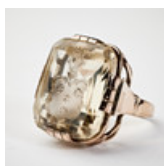

RING, 8 k guld, 1 kuddslipad bergkristall med graverat von Wencksterns vapen.

Ringstorlek 18,5 mm, vikt 12,2 g.

Estimate: 3,500 – 4,000 SEK

Hammer price: 7,265 SEK

584