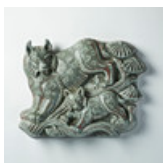

GUNNAR NYLUND. Vägglatta, Rörstrand 1950-tal, chamotterat stengods. I form av lodjur och lodjursunge. Signerad R GN SWEDEN och numrerad 3/25. (d)

Glaserad i grågrönt och rödviolett. Höjd 28, längd 33,5 cm.

Estimate: 5,000 – 6,000 SEK

Hammer price: 8,000 SEK