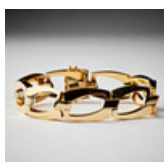

Estimate: 3,000 – 4,000 SEK

Hammer price: 4,000 SEK

360

ARMBAND, 18 k röd- samt vitguld, genombrutna länkdelar med fasade kanter, importstämplad.

Kistlås med dubbla säkerhetsåttor, längd 19 cm, vikt 27,2 g; ask i rött läder från W.A. Bolin medföljer.