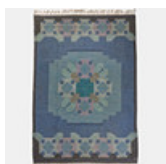

Estimate: 20,000 – 30,000 SEK

Hammer price: 55,000 SEK

769

INGEGÄRD SIŁOW. Matta, rölakan, geometrisk dekor i rosa, blått, turkose och grått. Signerad IS.

285x193 cm.

Estimate: 18,000 – 20,000 SEK

Hammer price: 12,000 SEK