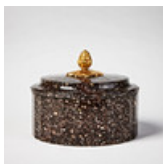

Estimate: 25,000 – 30,000 SEK

Hammer price: 30,000 SEK

495

SMÖRASK med LOCK, sengustaviansk, Blybergsporfy från Efdals Porphyryverk.

Rund, fasetterad, locket med vridna åsar, lockknopp av mässing i form av pinjekotte och akantusblad, höjd 10, diameter 12,5 cm.