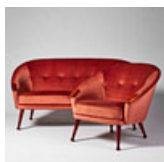

RAGNAR HELSÉN. Soffa och fåtölj, "Vinga", Stjernmöbler AB, 1950-tal, klädda i rosa plysch, ben och armstöd i betsat lövträ.

Soffans höjd 72, sitthöjd 39, längd 148 cm Fåtöljens höjd 72, sitthöjd 39 cm Modellen formgiven 1955-56. LITTERATUR Siesing, Andreas: „Svenska möbler: folkhemsform i ull, jakaranda, furu och bok 1949-1970“, Atlantis, Stockholm, 2015.

Estimate: 6,000 – 8,000 SEK

Hammer price: 4,800 SEK

630