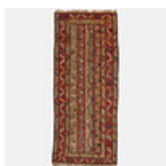

ORIENTMATTAN, Karabagh, antik 1870-1890-tal, galleri, 271 x 114 cm.

Karabagh, antik 1870-1890-tal, galleri, 271 x 114 cm PROVENIENS Lucette Dickson, född Schmidt (1891-1972) gifte sig med Patrik Dickson, ryttmästare vid Första Österrikiska Dragonregementet under första världskriget. Paret gifte sig under permission 1915 och flyttade från Wien till Sverige 1919....

Estimate: 6,000 – 8,000 SEK

Hammer price: 6,500 SEK

768