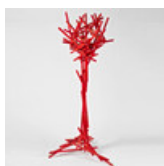

FINN AHLGREN. Klädhängare, "Godspeed", 2010. Rödlackerat trä. Signerad 2010-03-23 #177 MADE IN SWEDEN Godspeed.

Höjd 220 cm.

Estimate: 5,000 – 6,000 SEK

Hammer price: 5,000 SEK

475