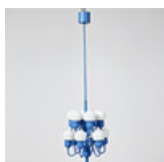

HANS AGNE JAKOBSSON. Takarmatur, Markaryd. för 12 ljuspunkter.

Lackerad i blått, opalinfärgade glaskupor, etikettmärkt HANS AGNE JAKOBSSON MARKARYD, höjd 102 cm.

Estimate: 5,000 – 6,000 SEK

Hammer price: 3,200 SEK

418