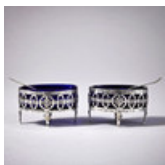

JOHAN MATTHIAS LANG, saltkar, ett par, silver och blått glas, Augsburg 1800.

Ovala, med genombruten dekor av nollgaller och blommor, på fyra höga ben. Längd 8 cm, höjd 5 cm. Två saltspadar i förgyllt silver medföljer.

Estimate: 3,000 – 3,500 SEK

Hammer price: 11,500 SEK

56