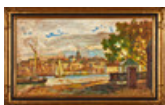

AXEL PETER (1863-1942), Vy från Kastellholmen över Katarina-Sofia med fiskebåt i förgrunden.

Signerad Ax. Peter, olja på pannp, 52,5 x 92 cm cm.

Estimate: 3,000 – 4,000 SEK

Hammer price: 2,000 SEK

29