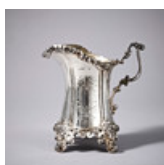

Invändigt förgyllt, Höjd 14,5 cm, vikt 353 gram.

Estimate: 2,000 – 2,500 SEK

Hammer price: 3,050 SEK

ORIENTMATTA, Kaukasien, semiantik 1920-30-tal, galleri, 403 x 110 cm.

622