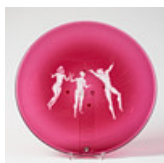

623

Signerat Orrefors 912890 Olle Alberius 4-85. Även etikettmärkt Orrefors Sweden. Diameter 32,5 cm.

Estimate: 2,000 – 2,500 SEK

Hammer price: 2,100 SEK

MADELEINE PYK. Ängel, olja på duk, 53 x 38 cm. (d)