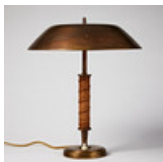

Estimate: 6,000 – 8,000 SEK

Hammer price: 7,000 SEK

- 166 NORDISKA KOMPANIET. Bordslampa, 1940/50-tal, fot och skärm i mässing, läderklätt ben.

Märkt NK 31044, höjd 40 cm.

Estimate: 3,000 – 4,000 SEK

Hammer price: 13,000 SEK