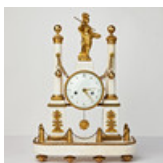

PENDULE PORTIQUE, parisarbete i Louis XVI, urtavlan signerad Carcel L'ainé a Paris (Bernard Guillaume Carcel, urmakare verksam i Paris 1778-1812).

Carraramarmor monterad med mattered och polerad brännförgylld brons, fotplatta på spolformade fötter och pärlstav, pelare med emblem av växtornamentik, pendel med Apollon i strålgång, urtavlan emaljerad med arabiska siffror, pelare krönta av klot, urhuset krönt av Athena, hel- och halvslag, dragny...

Estimate: 10,000 – 12,000 SEK

Hammer price: 8,000 SEK

592