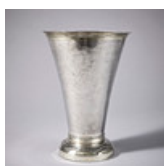

ERIK ERNANDER, bågare, silver, Uppsala 1796.

Delvis förgylld, konande på kälad fot med rocaille, livet med svisselerade kartusher och gurlanger. I botten infattad 1 Riksdal från 1796 med Gustav IV Adolfs bild. Höjd 23,5 cm, vikt 515 gram.

Estimate: 8,000 – 10,000 SEK

Hammer price: 8,395 SEK

60