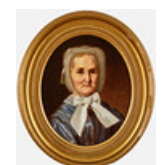

Hammer price: 2,000 SEK

143

WA. BOLIN, honungsspade, silver, Stockholm.

Slät med bi-formad knopp. Längd 18,5 cm, vikt 52 gram.

Estimate: 1,500 – 2,000 SEK

Hammer price: 4,400 SEK

144

NIELS PETER HOLBECH. Porträtt av Christine Catharina Meyer, née Tauson, olja på duk, ovalt, 36 x 29 cm.