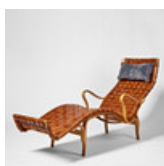

Estimate: 3,000 – 4,000 SEK

Hammer price: -

330

BRUNO MATHSSON. "Pernilla 3", liggfåtölj, Firma Karl Mathson, Värnamo 1967, formgiven 1944.

Stomme i bok med flätade läderband, senare kudde i fårskin, brännmärkta FIRMA KARL MATHSSON MADE IN VÄRNAMO SWEDEN 1967, höjd 92, längd ca 173 cm.