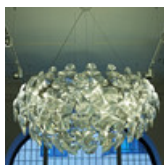

FRANCISCO GOMEZ & PAOLO RIZZATTO, taklampa, "Hope", Luceplan, Italien. Formgiven 2009.

Stomme av aluminium med transparenta plastlameller. Mycket stor modell med höjd 90-95 cm och diameter 180 cm.

Estimate: 15,000 – 18,000 SEK

Hammer price: 46,000 SEK

431