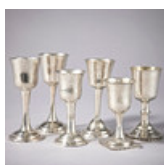

Estimate: 6,000 – 8,000 SEK

Hammer price: 5,000 SEK

527

BARSKÅP, Swedish modern, mahogny.

Invändigt med hyllor och belysning, höjd 100, 85 x 43 cm.

Estimate: 10,000 – 12,000 SEK

Hammer price: 19,000 SEK

528