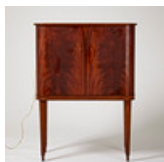

527

BARSKÅP, Swedish modern, mahogny.

Invändigt med hyllor och belysning, höjd 100, 85 x 43 cm.

Estimate: 10,000 – 12,000 SEK

Hammer price: 19,000 SEK

528