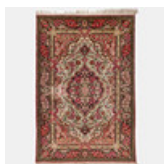

357

HALLBORD MED SPEGEL, Glas och Trä i Hovmantorp, björk och svartlackerad. Spegeln etikettmärkt, bordet höjd 67, 62 x 32cm, spegel höjd 76 x 50 cm.

Estimate: 4,000 – 5,000 SEK

Hammer price: -

358

ORIENTMATTA, Ghom, semiantik, silke på silkesvarp, 162 x 108 cm.