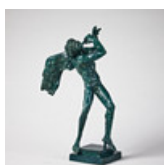

CARL MILLES (EFTER). Flöjtspelande ängel, brons, höjd 35,5 cm. (d)

CARL MILLES (efter) 1875-1955 Flöjtspelande ängel Gjutarstämpel FFA Foundeur. Brons, höjld 35,5 cm.

Estimate: 20,000 – 25,000 SEK

Hammer price: 26,000 SEK

328