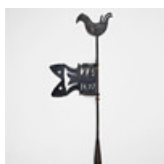

VINDFLÖJEL, barock, Sverige, daterad 1697, järnsmide.

Krönt av tupp, genombruten dekor samt initialer KKS, längd 24 cm, höjd 76 cm PROVENIENS: Civilekonomen och samlaren Sten-Ove Daxberg (1931-2017).

Estimate: 4,000 – 5,000 SEK

Hammer price: 10,000 SEK