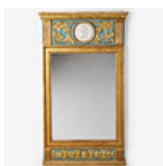

SPEGEL, sengustavianskt stockholmsarbete, Erik Wahlbergs art, träskuren dekor, framtagen äldre förgyllning.

Krönet med medaljong av gips föreställande Gustav III, försilvrad kant, dekor av växtornamentik och ymninghetshorn, ramen med pärlstav och kymationbård, nedre sargen med bladornamentik, silverfolierat glas, 138 x 79 cm.

Estimate: 18,000 – 20,000 SEK

Hammer price: 16,000 SEK

439