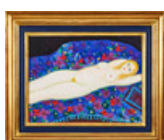

LENNART JIRLOW. Liggande modell, blandteknik, 38,5 x 51,5 cm. (d)

LENNART JIRLOW 1936-2020 Liggande modell, Signerad L. JIRLOW. Blandteknik, 38,5 x 51,5 cm.

Estimate: 25,000 – 30,000 SEK

Hammer price: 40,000 SEK

364