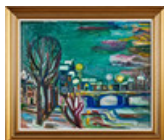

201

JULES SCHYL. Kvällsbild, olja på pannå (masonit), 50 x 61 cm. (d)

JULES SCHYL 1893-1977 Kvällsbild Signerad Schyl samt signerad och daterad på baksidan Schyl Tunis 1965. Olja på pannå (masonit), 50 x 61 cm.

Estimate: 10,000 – 12,000 SEK

Hammer price: 12,000 SEK

202