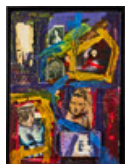

ULF LUNDELL. Omslag till "Saknaden", blandteknik på duk, 105 x 75 cm. (d)

ULF LUNDELL född 1949 Omslag till "Saknaden" Signerad och daterad Lundell -90. Blandteknik och kollage på duk, 105 x 75 cm. UTSTÄLLD Prins Eugens Waldemarsudde, Författare som konstnärer, 22 okt 1993 - 6 feb 1994.

Estimate: 12,000 – 15,000 SEK

Hammer price: 80,000 SEK

517