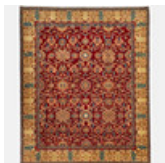

ORIENTMATTA, Samsun, Turkiet, växtfärger och handspunnet garn, 303 x 250 cm.

Samsun, Turkiet, växtfärger och handspunnet garn med silkesdecor, 303 x 250 cm.

Estimate: 25,000 – 30,000 SEK

Hammer price: -

28