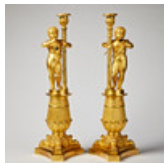

258

LJUSSTAKAR, ett par, Restauration, Frankrike 1800-talets första hälft, matteredad och polerad brännförgylld brons.

Parställda, tripodformad fot, lejon tassar med bladholder, balusterformat postament med akantusblad och palmetter, krönt av pojkar blåsande såpbubblor, höjd 44 cm.

Estimate: 18,000 – 20,000 SEK

Hammer price: 16,050 SEK

259