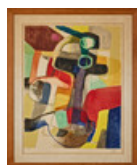

MAURICE ESTÈVE. "Péribule", färglitografi, 1957, 56 x 44 cm. (d)

MAURICE ESTÈVE Frankrike, 1904-2001 "Péribule" Signerad och numrerad med blyerts HC e/xx. Färglitografi, 1957. Tryckt av Mourlot, Paris, utgiven av Benador, Genève. Bilyta: 56 x 44 cm. PROVENIENS: Svensk-Franska Konstgalleriet, Stockholm. LITTERATUR: Prudhomme-Estève/Moestrup 26.

Estimate: 5,000 – 6,000 SEK

Hammer price: 8,000 SEK

222