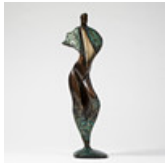

Estimate: 18,000 – 20,000 SEK

Hammer price: 28,000 SEK

699

STAN WYS. Skulptur, patinerad brons, numrerad VI/XII och daterad 2004.

Höjd 37 cm.

Estimate: 5,000 – 6,000 SEK

Hammer price: 12,100 SEK

700