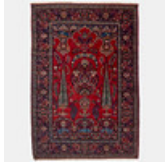

ORIENTMATTA, Kashan, semiantik 1920-30-tal, figural, 203 x 133 cm.

Kashan, semiantik 1920-30-tal, figural med cyresser, 203 x 133 cm.

Estimate: 10,000 – 12,000 SEK

Hammer price: 7,330 SEK

42