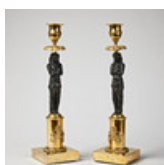

LJUSSTAKAR, ett par, sengustavianska, 1800-talets första kvartal, Rungs art, delvis brännförgylld och mörkpatinerad brons och mässing.

Fyrkantig sockel, kolonnformat postament med emblem av palmetter, stående karyatid med egyptiserande huvuddok, krönt av plymer och urnformad ljuspipa, lösa manschetter, höjd 30 cm LITTERATUR: Elsebeth Welander-Berggren: Antikt, Stockholm 1989, sidan 62f, jämför ljusstakar.

Estimate: 15,000 – 18,000 SEK

Hammer price: 37,000 SEK

755