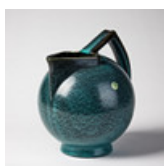

EWALD DAHLSKOG. Krus/kanna, Bo Fajans, 1930-tal. Spräcklig glasyr i gråsvart och grönt. Signerad Bo D-25-GKM och stämpelmärkt BO FAJANS GEFLE MADE IN SWEDEN.

Även märkt med originaletikett. Höjd 24,5 cm.

Estimate: 5,000 – 6,000 SEK

Hammer price: 18,100 SEK