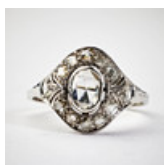

RING, platina, Belle Époque, omkring år 1900, dekor av rosenslipade diamanter, mittsten ca 0,35 ct.

Ringstorlek 19 mm, vikt 3,6 g.

Estimate: 5,000 – 6,000 SEK

Hammer price: 9,500 SEK