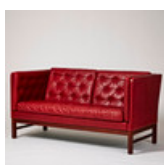

Estimate: 6,000 – 8,000 SEK

Hammer price: 16,000 SEK

232

ERIK JÖRGENSEN. Soffa, Danmark, klädd i rött läder.

Betsade ben, lös sittkudde, klädda knappar, höjd 74, sitthöjd 43, längd 153 cm.

Estimate: 12,000 – 15,000 SEK