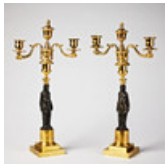

KANDELABRAR, ett par, empire, möjligen Wien, i den egyptiserande stilen, brännförgylld och mörkpatinerad brons.

Konverterbara till ljusstakar, fyrkantig sockel med runt postament, karyatid med egyptiserande huvuddok, akantusornament, bladhålstrad ljuspipa, lösa manschetter, kandelaberarmar med dekor av delfiner, mitten med urnformad ljuspipa med lock, höjd 30/44 cm.

Estimate: 18,000 – 20,000 SEK

Hammer price: 22,000 SEK

577