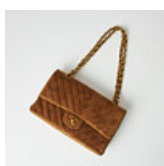

Estimate: 3,000 – 4,000 SEK

Hammer price: 3,600 SEK

698

CHANEL, axelbandsväska, mörkbeige mocka med stickningar, monogrampryttt lås och dubbla länkar i blank gulmetall med tvinnat mockaband.

Invändigt med nerfällbart lock, lock med blixtlåsförsedd ficka samt 2 fickor, baktill med ytterfack, ca 25x16x7 cm, dustbag medföljer.