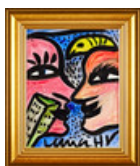

1. 162 WILHELM KÅGE. Bricka, "Argenta", Gustavsberg 1931, flintgods. Handmålad dekor i silver och guld av två kvinnor med draperi och växter.

Signerat GUSTAVSBERG B KÅGA 944. 32x22 cm. HISTORIK Argenta-serien presenterades på Stockholmsutställningen 1930 och rönste stor framgång. De första åren tillverkades ett litet antal föremål med dekor i både silver och guld, vilket denna bricka är ett fint exempel på.

Estimate: 2,500 – 3,000 SEK

Hammer price: 4,467 SEK

---

1. 163 CARL FREDRIK REUTERSWÄRD. Biljard, lack och tempera på duk, 27 x 22 cm. (d)
   CARL FREDRIK REUTERSWÄRD 1934-2016 Biljard Signerad CFR, samt signerad och daterad på baksidan C F Reuterswärd 1961-62. Lack och tempera på duk, 27 x 22 cm PROVENIENS
   Stockholms Auktionsverk, 10 dec 1976 därefter i samma familjs ägo.

Estimate: 8,000 – 10,000 SEK

Hammer price: 13,000 SEK

---

1. 164 LJUSSTAKAR, ett par, högklassiga arbeten, 1700-talets slut, parställda, matterad och polerad brännförgylld brons.

Rund fot med pärlstav och kymationbård, märkta RAINCY, knästående vildman klädd i höftskynke, krönt av ljuspipa på hyende, ciselerad dekor av växtornamentik, höjd 22,5 cm
PROVENIENS: Märkningen Raincy avser möjligen Château du Raincy i Frankrike.

Estimate: 50,000 – 60,000 SEK

Hammer price: 40,000 SEK

---

1. 165 FÄLLBORD, sengustavianskt, omkring 1800, Olof Blombergs art, fanerat med amarant och mahogny i parkettläggning.

Balusterformad tripodfot av mahogny, höjd 76,5, 85,5 x 84,5 cm.

Estimate: 6,000 – 8,000 SEK

Hammer price: 7,000 SEK

---

1. 166 NORDISKA KOMPANIET. Bordslampa, 1940/50-tal, fot och skärm i mässing, läderklätt ben.

Märkt NK 31044, höjd 40 cm.

Estimate: 3,000 – 4,000 SEK

Hammer price: 13,000 SEK