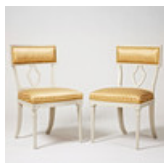

CARL JOHAN WADSTRÖM (stolmakare i Stockholm 1788-1816), ett par stolar, sengustavianska stockholmsarbeten, signerade CIWS, ena med Stockholms stolmakarämbetes sigill.

Träskuren dekor, stoppad ryggbricka, sköldformad dekor, sarger och hörn med fält, kannelerade avsmalnande framben, sabelformade bakben, bemålade i vitt, sitthöjd 43 cm.

Estimate: 6,000 – 8,000 SEK

Hammer price: -

669