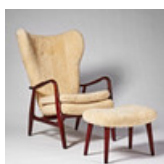

Estimate: 20,000 – 25,000 SEK

Hammer price: 26,000 SEK

328

ACTON SCHUBELL & IB MADSEN. Fåtölj med fotpall, Madsen & Schubell, Rungsted, Danmark 1950-tal.

Rödbetsad bok, klädda i fårskin, lös stoppad kudde, ryggen med klädda knappar i läder, höjd 102, sitthöjd 47, pallen höjd 36, 59 x38 cm.