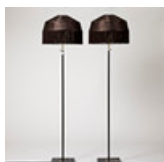

Estimate: 12,000 – 15,000 SEK

Hammer price: 10,000 SEK

670

BÄNKAR, ett par, Sverige, syrabetsad furu, 1960-70-tal.

Höjd 42, längd 200, bredd 35 cm.

Estimate: 6,000 – 8,000 SEK

Hammer price: 5,000 SEK

671