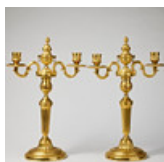

Estimate: 20,000 – 25,000 SEK

Hammer price: 27,000 SEK

415

KANDELABRAR, ett par, Louis XVI, Frankrike 1700-talets andra hälft, förgylld brons.

För vardera tre ljus, konverterbara till ljusstakar, rund fot med pärl- och bladstav, kanelerad pelare, bladhölstrad ljuspipa, utsvängda ljusarmar med växtornamentik, mitten med urna krönt av pinjekotte, höjd 41,5 cm.