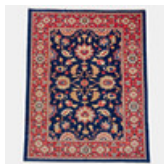

Höjd 220 cm.

Estimate: 5,000 – 6,000 SEK

Hammer price: 5,000 SEK

475

ORIENTMATTA, Mahal, 2000-tal, 350 x 270 cm.

Mahal tillverkad i Iran, 2000-tal, 350 x 270 cm.

Estimate: 15,000 – 18,000 SEK

Hammer price: 1,400 SEK