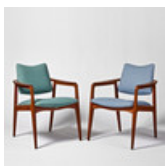

SIGVARD BERNADOTTE. Karmstolar, 2 st., France & Daverkosen, Danmark, formgivna 1952.

Teak, vippbar ryggar, stoppade rygg och sittdynor klädda i blått respektive grönblått ylletyg, märkt med metallbricka fd, höjd 83, sitthöjd 46 cm PROVENIENS Sigvard Bernadotte LITTERATUR Jämför Nationalmuseums utställningskatalog Sigvard Bernadotte 1997/1998 katalognummer 62.

Estimate: 6,000 – 8,000 SEK

Hammer price: 8,000 SEK

80