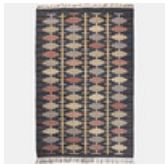

Estimate: 6,000 – 8,000 SEK

Hammer price: 14,000 SEK

68

Matta, rölakan, 1950-60-tal, geometrisk dekor i lila, rosa, vitt och gult.

277x170 cm.

Estimate: 18,000 – 20,000 SEK

Hammer price: 8,500 SEK

69