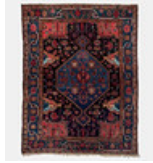

Hammer price: 13,000 SEK

611

KARMSTOL, 1900-talets mitt, klädd i flätad näver.

Höjd 89, sitthöjd 40 cm.

Estimate: 5,000 – 6,000 SEK

Hammer price: 6,950 SEK

612

ORIENTMATTA, Nordvästpersisk, semiantik, 185 x 142 cm.