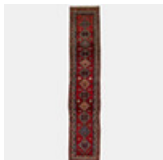

Estimate: 6,000 – 7,000 SEK

Hammer price: 19,000 SEK

719

ORIENTMATTA, Nordvästpersisk, semiantik, galleri, 424 x 85 cm.

Nordvästpersisk, semiantik, galleri, 424 x 85 cm.

Estimate: 10,000 – 12,000 SEK

Hammer price: 4,300 SEK