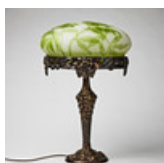

Hammer price: 14,000 SEK

62

PUKEBERG. Bordslampa, Böhlmarks, jugend, 1900-talets början.

Patinerad brons med reliefdekor av vindruvsklasar, glaskupa med både överfång och underfång i gröna nyanser med etsad dekor av löv, glaskupan signerad Pukeberg, höjd 56, kupans diameter ca 38 cm.