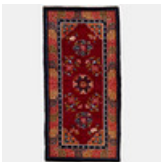

Tibet / Mongoliet, semiantik, 198 x 95 cm.

Estimate: 5,000 – 6,000 SEK

Hammer price: -

GEORGES BRAQUE. Nature morte à la musique (ur: Si je mourais là-bas), färgträgravyr, 1962, 21 x 31 cm. (d)

508