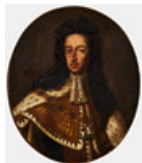

GODFREY KNELLER. Hans efterföljare. Porträtt av Kung William III, olja på duk, 76 x 64 cm.

GODFREY KNELLER hans efterföljare, omkring 1700 Porträtt av Kung William III (1650-1702) med the Order of the Garter - Strumpebandsorden Olja på duk, ovalt 76 x 64 cm.

Estimate: 15,000 – 18,000 SEK

Hammer price: -

765