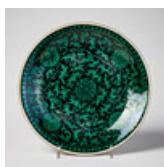

FAT, PORSLIN, KINA, QIANLONGS MÄRKE.

FAT, porslin, Kina, Qianlongs märke men senare, svart och grön dekor med lotus och krysantemum, diameter ca 20 cm.

Estimate: 2,000 – 3,000 SEK

Hammer price: 7,000 SEK

660