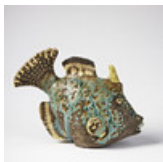

Estimate: 15,000 – 20,000 SEK

Hammer price: 30,000 SEK

154

TYRA LUNDGREN. Skulptur, i form av fisk, stengods, 1930-40-tal, signerad med Minervahuvudet och Tyra Lundgren. (d)

Glaserad i gult och blågrönt. Höjd 18, längd 22 cm.