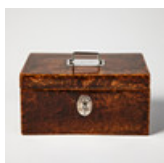

Insidan klädd med marmorerat papper, höjd 19, 17,5 x 12,5 cm PROVENIENS: Civilekonomen och samlaren Sten-Ove Daxberg (1931-2017).

Estimate: 4,000 – 5,000 SEK

Hammer price: 4,200 SEK

ERIK ODELBERG (tenngjutare i Stockholm 1695-1705/06), nattvardssked, karolinsk barock, trestämplad EO, Stockholm 1698, tenn.

396