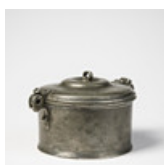

DANIEL BJÖRKMAN (tenngjutare i Stockholm 1720-1753), smörask, senbarock, trestämplad DB, Stockholm 1740, tenn.

Rund med två scharnregrepp, det ena med urtag för låssprint, välvtt lock med ögla, höjd 9,5 cm PROVENIENS: Civilekonomen och samlaren Sten-Ove Daxberg (1931-2017) LITTERATUR: Antik & Auktion, nr 5, 2003, avbildad sidan 67.

Estimate: 6,000 – 8,000 SEK

Hammer price: 5,500 SEK

389