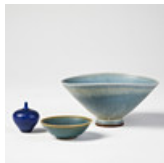

Estimate: 2,500 – 3,000 SEK

Hammer price: 5,500 SEK

323

MARLENE BIRGER. Spegel, 1 par, Danmark 2018.

Svart och vit lackerade, höjd 113 x 52 cm.

Estimate: 4,000 – 5,000 SEK

Hammer price: 7,000 SEK

324