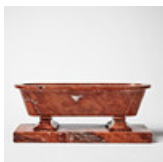

437

ROMERSKT KAR, Italien 1800-tal, Grand Tour souvenir, av Rosso Francia.
höjd 9,5, 23,5 x 9 cm.

Estimate: 8,000 – 10,000 SEK

Hammer price: 7,000 SEK

438