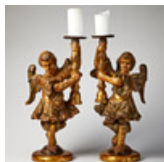

266

SAKRALA SKULPTURER, ett par, 1800-tal eller äldre, Sydeuropa, troligen Italien, skulpterat trä, förgyllda och bemålade.

Parställda, i form av änglar hållande ljusstakar, lös ljusbricka av plåt, höjd 59 cm.

Estimate: 6,000 – 8,000 SEK

Hammer price: 5,000 SEK

267