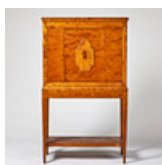

ADOLF NORDENBORG. Skåp, Nordiska Kompaniet 1920, formgivet för Konstindustri utställningen i Stockholm 1909.

Björk med intarsiadekor på dörren, märkt med metallbricka Nordiska Kompaniet 5411 6 9 20 samt brännmärkt NK, höjd 139, 82 x 40 cm LITTERATUR Jämför Carl L Bendix och EG Folcker, Allmänna Svenska utställningen för konsthantverk och konstindustri i Stockholm 1909, bild sid 190.

Estimate: 8,000 – 10,000 SEK

Hammer price: 9,100 SEK

111