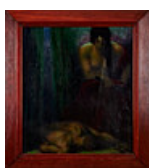

ADOLF FREY-MOOCK. Schweiz 1881-1954, Das böse Gewissen, olja på duk. (d)

ADOLF FREY-MOOCK Schweiz 1881-1954 Das böse Gewissen Signerad A. Frey-Moock, olja på duk, 91 x 79 cm 1917 PROVENIENS: Inköpt av nuvarande ägare på 1970-talet hos antikhandlare Peter André, Västerlånggatan 29, Stockholm Adolf Frey-Moock (född 1881 i Jona i kantonen St. Gallen, dog 1954 i ...

Estimate: 20,000 – 25,000 SEK

Hammer price: -

723