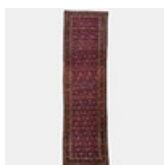

ORIENTMATTA, Kaukasien, semiantik 1920-30-tal, galleri, 403 x 110 cm.

622

Kaukasien, semiantik 1920-30-tal, galleri, 403 x 110 cm.

Estimate: 10,000 – 12,000 SEK

Hammer price: -

OLLE ALBERIUS. Fat, Orrefors 1985, överfång i cerise med graverad dekor av tre nakna figurer.