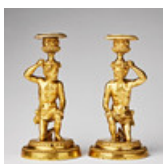

Estimate: 8,000 – 10,000 SEK

Hammer price: 13,000 SEK

---

1. 164 LJUSSTAKAR, ett par, högklassiga arbeten, 1700-talets slut, parställda, matterad och polerad brännförgylld brons.

Rund fot med pärlstav och kymationbård, märkta RAINCY, knästående vildman klädd i höftskynke, krönt av ljuspipa på hyende, ciselerad dekor av växtornamentik, höjd 22,5 cm
PROVENIENS: Märkningen Raincy avser möjligen Château du Raincy i Frankrike.

Estimate: 50,000 – 60,000 SEK

Hammer price: 40,000 SEK

---

1. 165 FÄLLBORD, sengustavianskt, omkring 1800, Olof Blombergs art, fanerat med amarant och mahogny i parkettläggning.