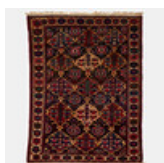

ORIENTMATTA, Bakhtiari, semiantik, 203 x 156 cm.

Bakhtiari, semiantik, tätknuten, 203 x 156 cm.

Estimate: 5,000 – 6,000 SEK

Hammer price: -