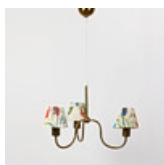

JOSEF FRANK. Taklampa, Svenskt Tenn, modell 2479.

Mässing, 3 ljusarmar, skärmar klädda i Josef Frankkretong "Fjärilar, blommor och gräs", höjd utan sladd 38 cm.

Estimate: 4,000 – 5,000 SEK

Hammer price: 4,800 SEK

89