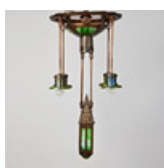

TAKLAMPA, troligen Österrike, art nouveau, 1900-talets början.

Stomme av koppar, fyra kupor av melerat polykromt och iriserande glas. Mittkupa med plattor av marmorat polykromt glas. Höjd 88, diameter 45 cm.

Estimate: 8,000 – 10,000 SEK

Hammer price: 10,100 SEK

684