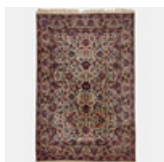

Estimate: 30,000 – 35,000 SEK

Hammer price: 36,000 SEK

434

ORIENTMATTAN, Kerman, semiantik, 347 x 238 cm.

Kerman, semiantik, 347 x 238 cm.

Estimate: 12,000 – 15,000 SEK

Hammer price: -

435