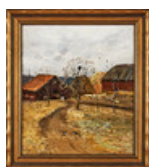

Hammer price: 12,800 SEK

210

OLOF HERMELIN. På ladugårdsplan, olja, 27,5 x 24 cm.

OLOF HERMELIN 1827-1913 "På Ladugårdsplan" Signerad O Hermelin, olja på kartong av papp fäst på pannå, 27,5 x 24 cm.

Estimate: 8,000 – 10,000 SEK