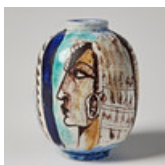

CARL HARRY STÅLHANE. Vas, Rörstrand, troligen 1945, unik, polykrom handmålad dekor av tre ansikten. (d)

Egenhändigt signerad av konstnären R Stålhane 45(?). Höjd 15 cm.

Estimate: 4,000 – 5,000 SEK

Hammer price: 4,000 SEK