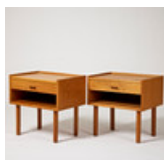

HANS J WEGNER. Nattduksbord, 1 par, Ry möbler, Danmark.

Ek, låda i sargen samt hyllplan, höjd 48, 48 x 35 cm.

Estimate: 4,000 – 5,000 SEK

Hammer price: 18,000 SEK

586