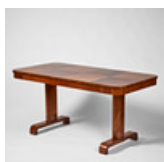

Längd 42 cm, vikt 9,9 g.

Estimate: 7,000 – 8,000 SEK

Hammer price: 20,100 SEK

136

ERIK CHAMBERT. Tillskriven. Biblioteksbord, Sverige 1930-tal.

Mahogny med kant i zebrano, höjd 72, 150 x 75 cm.

Estimate: 10,000 – 12,000 SEK