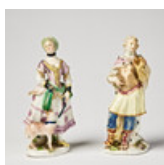

FIGURINER, två st., porslin, sannolikt Meissen och Wien, 1700-talets andra hälft.

Herdinna med lamm och manskgestalt bärande brinnande hjärta. Polykromt bemålade. Höjd 19 cm.

Estimate: 3,000 – 4,000 SEK

Hammer price: 15,350 SEK