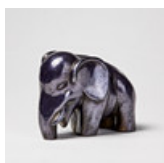

BJÖRN TRÄGÅRDH. Skulptur, Svenskt Tenn, formgiven 1931-32, tenn.

I form av en elefant, ostämplad, höjd 9, längd 14 cm.

Estimate: 8,000 – 10,000 SEK

Hammer price: 10,000 SEK

223