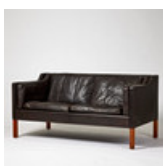

Estimate: 3,000 – 4,000 SEK

Hammer price: 5,000 SEK

649

BØRGE MOGENSEN. Soffa, Fredericia stolefabrik, Danmark, modell 2208.

Tvåsitig, lösa plymåer, mörkbrun skinnklädsel, höjd 75, sitthöjd 45, länd 158 cm.