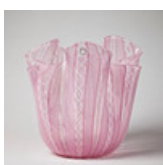

FULVIO BIANCONI. Skål, "Fazzoletto", Venini, Murano, Italien 1992.

Latticino-teknik i vitt och rosa. Signerad Venini 92 och etikettmärkt VENINI MURANO MADE IN ITALY. Höjd 26, diameter 29 cm.

Estimate: 5,000 – 6,000 SEK

Hammer price: 5,500 SEK

648