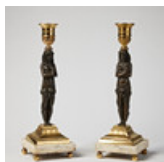

566

LJUSSTAKAR, ett par, omkring 1800, brännförgylld och mörkpatinerad brons.
Fotplatta av carraramarmor med klotfötter, bas med dekor av pärlstav och graverad bladdekor, krönt av stående karyatid med egyptiserande huvuddok, bladhölstrad ljuspipa, höjd 26,5 cm.

Estimate: 15,000 – 18,000 SEK

Hammer price: 14,000 SEK

567