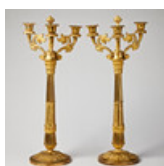

KANDELABRAR, ett par, Karl Johan, sannolikt stockholmsarbeten, 1800-talets första hälft, för vardera tre ljus, matterad och polerad brännförgylld brons och mässing.
Foten med palmettdekor mot pikerad botten, räfflad pelare med bladhölster, krönande stav med vindruvsklassar, utsvängda ljusarmar med växtornamentik, urnformade ljuspipor med utsvängd mynning, höjd 48 cm LITTERATUR: Elsebeth Welander-Berggren: Porfyr - den kungliga stenen, Stockholm 2016, sidan...
Estimate: 20,000 – 25,000 SEK
Hammer price: 36,000 SEK

338