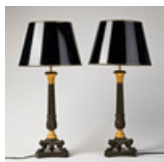

Estimate: 2,000 – 3,000 SEK

Hammer price: 8,000 SEK

493

BORDSLAMPOR, ett par, Restauration, Frankrike 1800-talets andra kvartal, brännförgylld och mörkpatinerad brons.

Tripodformad fot med tassar och akantusblad, bladhålstrad och räfflad pelare krönt av akantuskapitel, höjd 67 cm.