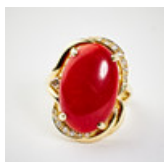

RING, 18 k guld, 1 cabochonslipad korall, krans med dekor av 15 briljantslipade diamanter, totalt 0,41 ct.

Ringstorlek 19 mm, vikt 13,7 g.

Estimate: 6,000 – 6,500 SEK

Hammer price: 8,500 SEK

265