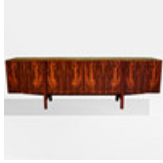

Estimate: 2,000 – 2,500 SEK

Hammer price: 2,450 SEK

651

IB KOFOD-LARSEN. Sideboard, Faarup Møbelfabrik, Danmark 1960-tal.

Jakaranda, två dörrpar, bakomliggande hyllor samt en med lådor, etikettmärkt Faarup Møbelfabrik Made in Denmark, höjd 74, 230 x 50 cm. CITES permit is included. Exporting outside the EU will require an additional export permit.