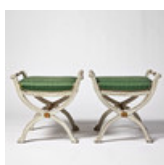

Estimate: 6,000 – 7,000 SEK

Hammer price: 2,000 SEK

643

TABURETTER, ett par, sengustavianska, träskuren dekor och pastellage.

Korslagda ben med avslutande tassfötter, tvärså med bladhålster, sidorna med linser, sitthöjd 47 cm.