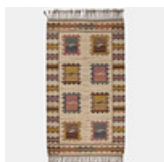

MÄRTA MÅÅS-FJETTERSTRÖM. "Ljusa Plador", matta, rölakan, AB Märta Måås Fjetterström, komponerad 1933, vävd efter 1942.

Stiliserad dekor i flerfärgade nyanser. 193x110 cm.

Estimate: 30,000 – 35,000 SEK

Hammer price: 24,000 SEK

490