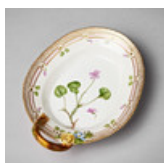

Estimate: 5,000 – 6,000 SEK

Hammer price: 4,000 SEK

632

ROYAL COPENHAGEN. "Flora Danica", saladière, Danmark, porslin.

Handmålad polykrom och förgylld dekor, stämpelmärkt och signerad Royal Copenhagen, längd 22 cm målad dekor, längd ca 22 cm.