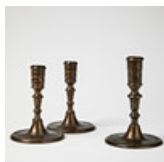

Balusterformat skaft, bandad ljuspipa, höjd 11,5 respektive 13,5 cm PROVENIENS: Civilekonomen och samlaren Sten-Ove Daxberg (1931-2017) LITTERATUR: Sigurd Erixson: Mässing, Stockholm 1943, sidan 186, bild 193, jämför ljusstake.

Estimate: 4,000 – 5,000 SEK

Hammer price: 3,000 SEK

KISTA, barock, sannolikt Gotland 1600-talets andra hälft, ek och järnsmide, graverad text Petronella Holgersdotter Ano 1676 den 9 Octobris.

393