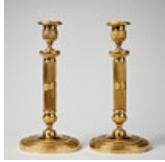

23

LJUSSTAKAR, ett par, Restauration, Frankrike 1800-talets första hälft, brännförgylld brons.

Rund fotplatta med roulettetdecor, räfflad pelare, urnformad ljuspipa med flätverksmönster, lösa manschetter, höjd 28,5 cm.

Estimate: 12,000 – 15,000 SEK

Hammer price: 12,000 SEK

24