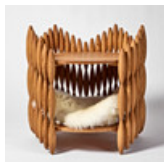

749

LISA HILLAND. Spira sidetable/hundsäng, tillverkad av Wigells i Malmbäck 2021, unik.

Oljad ek, stoppad lös kudde, höjd ca 68, diameter 66 cm.

Estimate: 12,000 – 15,000 SEK

Hammer price: 6,500 SEK

750