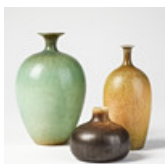

SVEN WEJSFELT. Vaser 3 st., varav 2 st. unika, Gustavsbergs studio 1974, 1987 och 1998, stengods. (d)

Harpålsglasyr i brunt, grönt och gulgrönt. Signerade Gustavsbergs studio - 87 SWEN RS, Gustavsbergs studio - 98 SWEN UNIK 100B-105-736A och Gustavsbergs studio SW 74. Höjd 8-18 cm.

Estimate: 2,500 – 3,000 SEK

Hammer price: 5,500 SEK

323