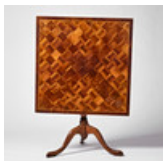

Balusterformad tripodfot av mahogny, höjd 76,5, 85,5 x 84,5 cm.

Estimate: 6,000 – 8,000 SEK

Hammer price: 7,000 SEK

---

1. 166 NORDISKA KOMPANIET. Bordslampa, 1940/50-tal, fot och skärm i mässing, läderklätt ben.