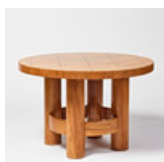

REINERS. Tillskriven. Soffbord, 1940-tal, alm med intarsia rand i mahogny.

Höjd 59, diamter 90 cm.

Estimate: 6,000 – 8,000 SEK

Hammer price: 9,000 SEK