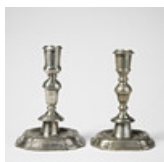

Estimate: 4,000 – 5,000 SEK

Hammer price: 14,000 SEK

387

LJUSSTAKAR, två stycken, senbarock, tenn, av Melchior Beck (tenngjutare i Stockholm 1693-1747) och Anders Hedenbom (tenngjutare i Örebro 1721-1748).