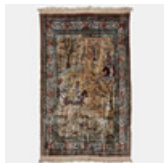

Hammer price: 33,000 SEK

178

ORIENTMATTA, Turkisk/Egyptisk, 1980-tal, signerad, silke på silkesvarp, 137 x 84 cm inkl kelim.

Turkisk/Egyptisk matta, 1980-tal, signerad "ateljé Babai och Kashani, poesiverser i kartuscherna, silke på silkesvarp, 137 x 84 cm inkl kelim.