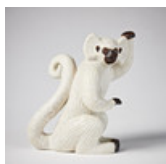

GUNNAR NYLUND. Skulptur, i form av apa, Rörstrand 1950-tal, stengods, äggskalsglasyr i vitt med detaljer i brunt.

Signerad R SWEDEN G.N. Höjd 17, längd 15 cm.

Estimate: 2,500 – 3,000 SEK

Hammer price: 4,200 SEK

674