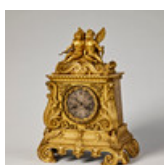

Dekor av voluter och växtornamentik, försilvrade urtavla med romerska siffror, krönt av sittande amoriner med pilbåge och fackla, hel- och halvslag, höjd 41,5 cm.

Estimate: 4,000 – 5,000 SEK

Hammer price: -