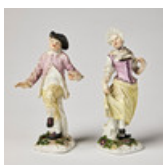

JOHANN JOACHIM KÄNDLER, troligen, figuriner, ett par, Meissen, 1700-talets mitt.

I form av dansande par. Polykromt bemålade. Höjd 20 cm.

Estimate: 6,000 – 8,000 SEK

Hammer price: 23,750 SEK

445