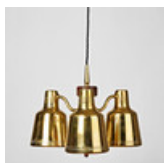

228

TAKARMATUR, Sverige 1940/50-tal, mässing med detaljer i teak.

Tre kupor samt motvikt, höjd och sänkbar, höjd utan sladd 30 cm.

Estimate: 5,000 – 6,000 SEK

Hammer price: 7,500 SEK

229

RUBENS. Efter. omkring 1800, Putto, olja på duk.