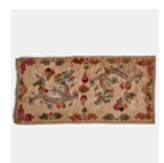

Estimate: 25,000 – 30,000 SEK

Hammer price: 32,000 SEK

600

ORIENTMATTA, Tibet, old, 186 x 93 cm.

Tibet, old, motiv av drakar, 186 x 93 cm.

Estimate: 5,000 – 6,000 SEK

Hammer price: 5,000 SEK

601