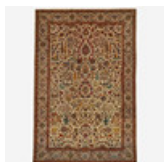

Estimate: 15,000 – 18,000 SEK

Hammer price: 20,500 SEK

411

ORIENTMATTA, Tabriz, semiantik 1930-tal, 295 x 192 cm.

Tabriz, semiantik 1930-tal, s k vas-motiv, 295 x 192 cm.

Estimate: 6,000 – 8,000 SEK

Hammer price: 10,000 SEK