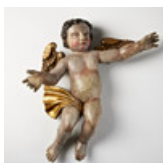

SAKRAL SKULPTUR, barock, 1700-tal, i form av putto.

Träskuren, polykromt bemålad, höjd 47 cm.

Estimate: 3,000 – 4,000 SEK

Hammer price: 7,000 SEK

462