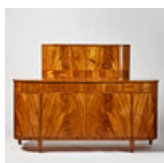

Estimate: 5,000 – 6,000 SEK

Hammer price: 5,000 SEK

261

ERIK CHAMBERT. Tillskriven. Sideboard med uppsats, Sverige 1930-tal.

Fanerad med mahogny och zebrano, upptill skåp med bakomliggande hyllor, nedtill tre skåp samt sargen med fyra lådor, höjd 121, 166 x 53 cm.