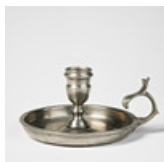

JOHAN THORESON TÖRNGREN (tenngjutare i Göteborg 1736-1775), spelbordsljusstake, rokoko, fyrstämplad ITG, Göteborg 1771, tenn.

Rund skålformad droppbricka, uppsvängd hänkel, urnformad ljuspipa, höjd 6,5 cm PROVENIENS: Civilekonomen och samlaren Sten-Ove Daxberg (1931-2017).

Estimate: 4,000 – 5,000 SEK

Hammer price: 14,000 SEK

387