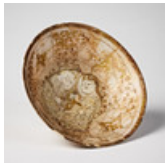

SKÅL, LERGODS, IRAN, KASHAN, CA 1200-1300-TAL.

SKÅL, lergods, Iran, Kashan, 12/1300-tal, lysterglasyr i senapsgult, diameter 17,5 cm Proveniensen: Förvärvade av Roy Dahlin (f 1929) med fru Siv Dahlin (1934). Roy Dahlin arbetade som ws ingenjör på SENTAB (sedermera Skanska) i Iran. Paret bodde där mellan 1960-1969 och förvärvade då föremålen i...

Estimate: 6,000 – 8,000 SEK

Hammer price: -

617