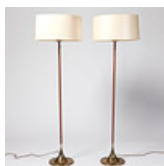

Estimate: 25,000 – 30,000 SEK

Hammer price: 33,777 SEK

520

BERGBOMS, golvlampor, 1 par, mässing med lindat ben i brunt läder.

Märkta Bergboms B G 0-25, vita textilskärmar, höjd med skärm 144 cm.

Estimate: 12,000 – 15,000 SEK