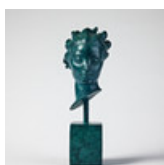

CARL MILLES. Änglahuvud, brons, höjd 16 cm. (d)

CARL MILLES, efter (1875-1955) Änglahuvud Stämplad Millesgården FFA Foundry. Grönpatinerad brons, höjd 23 cm inkl. sockel. Modellen är ursprungligen en skiss i gips av huvudet till Dödens Ängel slagen i koppar till Gunnar Asplunds skogskapell på Skogskyrkogården.

Estimate: 8,000 – 10,000 SEK

Hammer price: 40,000 SEK

272