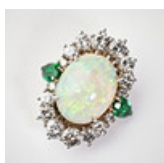

Estimate: 8,000 – 10,000 SEK

Hammer price: 12,000 SEK

416

BROSCH, 18 k vitguld, 1 cabochonslipad kristallopal, 2 droppslipade tsavoritgranater, 16 briljantslipade diamanter, totalt 2,34 ct, kvalitet TW-W(G-H)/VS-VVS.