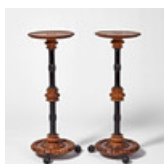

Hammer price: 9,000 SEK

587

GUERIDONER, två snarlika, barock, Sverige 1700-tal, konstsvavrad masurbjörk, svärtat trä och ek.

Fotplatta på tre klotfötter, godronnerad dekor, pelare med vridna vulster, krönplatta med dekor av fleurong, höjd 78 cm Jämför snarlika guerdoner i Smålands museum, identifikationsnummer M 66058 respektive M 66059.