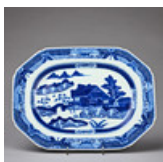

FAT, PORSLIN, QIANLONG (1736-1795).

FAT, porslin, Kina, Qianlong (1736-1795), underglasyrblå dekor med flodlandskap och fortifikation, längd ca 32 cm.

Estimate: 2,000 – 3,000 SEK

Hammer price: 2,000 SEK

486