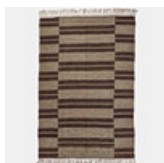

MATTA, rölakan, dekor av gråvioletta rektanglar mot grå botten.

235x160 cm.

Estimate: 6,000 – 8,000 SEK

Hammer price: 2,050 SEK

141