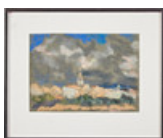

LOTTE LASERSTEIN. Stadsvy med torn, pastell, 20 x 29 cm. (d)

LOTTE LASERSTEIN 1898-1993 Stadsvy med torn Osignerad. Pastell, 20 x 29 cm Lotte Laserstein är en av 1900-talets mer intressanta konstnärer, som på grund av andra världskriget dessvärre hamnade utanför de internationella och etablerade konstnärskretsarna. Vid nazismens maktövertagande i Tyskl...

Estimate: 3,000 – 4,000 SEK

Hammer price: 5,000 SEK

649