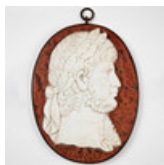

Estimate: 2,500 – 3,000 SEK

Hammer price: 6,300 SEK

582

KEJSARMEDALJONG, Italien 1900-talets början, Grand tour souvenir, föreställande den romerska kejsaren Nero Claudius Caesar Augustus Germanicus (37 e.Kr.-68 e.Kr.).