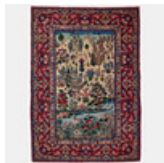

Estimate: 4,000 – 5,000 SEK

Hammer price: -

274

ORIENTMATTA, Isfahan, semiantik, ca 900.000 knutar per kvm, figural, 220 x 150 cm.

Isfahan, semiantik, ca 900.000 knutar per kvadratmeter, figural med motiv av svanar i sjölandskap, 220 x 150 cm.