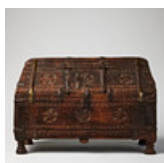

Ena takfallet med en fyrkantig lucka med gångjärn och hasp, mellan gavelpetsarna en list längs takåsen, rikt skuren dekor av karvsnitt i form av sågtandade bårder och stiliserade sexuddiga stjärnor, profilerade fötter, botten sammanhålls av en tvärså, höjd 29, 42,5 x 20,5 cm PROVENIENS: Civile...

Estimate: 6,000 – 8,000 SEK

Hammer price: 26,000 SEK