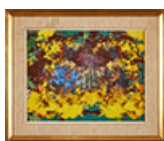

SVEN X:ET ERIXSON. Gult och blått, blandteknik på pannå, 27 x 33. (d)

SVEN X:ET ERIXSON 1899-1970 Gult och blått Signerad Sven Erixson -61. Blandteknik på pannå, 27 x 33 cm Proveniens: Doktor H. Kärger Utställd på Liljevalchs konsthall 1961.

Estimate: 5,000 – 6,000 SEK

Hammer price: 4,000 SEK

632