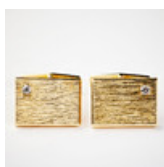

MANSCHETTKNAPPAR, 1 par, 18 k guld, C.F. Carlman, Stockholm 1989, vardera med 1 briljantslipad diamant, totalt 0,16 ct.

Rektangulär manschettbricka, strukturerad yta, 21x15,3 mm, vikt 23 g.

Estimate: 10,000 – 12,000 SEK

Hammer price: 9,000 SEK

587