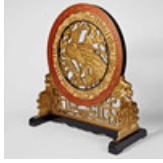

AVDELNINGSSKÄRM, Art Deco, à la chinoise, träskuren dekor, bemålad, bronserad och förgylld.

Genombruten dekor av påfåglar, stiliserad ornamentik och drakhuvuden, höjd 150, 138,5 x 61 cm PROVENIENS: Tivoli, Restaurang Nimb, Köpenhamn.

Estimate: 8,000 – 10,000 SEK

Hammer price: -

653