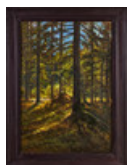

Estimate: 35,000 – 40,000 SEK

Hammer price: 30,000 SEK

170

SEVERIN NILSSON. Skogsglänta, olja på duk, 100 x 68 cm.

SEVERIN NILSSON 1846-1918 Skogsglänta Signerad Severin Nilsson. Olja på duk, 100 x 68 cm.