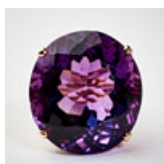

Estimate: 12,000 – 15,000 SEK

Hammer price: 12,000 SEK

525

RING, 14 k guld, 1 ovalslipad ametist, ca 46 ct.

Ringstorlek 17 mm, vikt 16,1 g.

Estimate: 3,000 – 4,000 SEK

Hammer price: 7,034 SEK

526