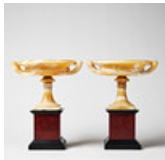

Estimate: 6,000 – 7,000 SEK

Hammer price: 7,500 SEK

36

CARL MILLES (EFTER). Skridskoprinsessan, grönpatinerad brons, höjd 22,5 cm. (d)

CARL MILLES (efter) 1875-1955 Skridskoprinsessan Gjutarstämpel Millesgården FFA Foundry, höjd 22,5 cm.

Estimate: 25,000 – 30,000 SEK

Hammer price: 55,000 SEK

37

TAZZOR, ett par, Italien 1800-tal, Grand Tour souvenirer, alabaster och marmor.

Fyrkantiga postament av svart sten och marmo rosso antico, uppsvängd fot, skålfat med midja, utsvängda hänklar, botten med lins, höjd 29,5, diameter 20,5 cm.