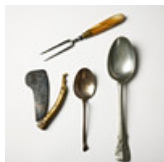

Estimate: 3,000 – 4,000 SEK

Hammer price: 12,000 SEK

BESTICK, fyra delar, sked, romersk typ, mässing med fragmentarisk försilvring, förhöjt skaft med avslutning i form av biskopshuvud, längd 13,5 cm.

367