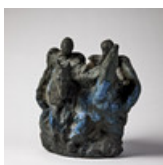

HENRIK ALLERT. Skulptur, "Nattryttare", stengods, föreställande två figurer och två hästar, delvis glaserad i blått. Signerad H. Allert. (d)

Höjd 30, längd 30 cm.

Estimate: 10,000 – 12,000 SEK

Hammer price: 6,000 SEK

483