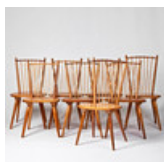

Estimate: 50,000 – 60,000 SEK

Hammer price: 40,000 SEK

522

ALBERT HABERER. Stolar, 8 st., Hermann Fleiner, Tyskland, formgivna 1949.

Körbar och bok, upptill läderband, höjd 91, sitthöjd 43,5 cm.

Estimate: 7,000 – 8,000 SEK