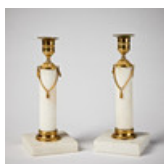

Estimate: 2,500 – 3,000 SEK

Hammer price: 11,050 SEK

448

LJUSSTAKAR, ett par, gustavianska stockholmsarbeten, brännförgyllda mässingsmonteringar, carraramarmor.

Fyrkantig fotplatta, bas med repstav, slät pelare, krönet med blandornamentik, behängd med kedjor och tofsar, rak ljuspipa med repastav och räfflor, lösa manschetter, höjd 22,5.