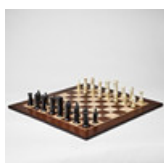

Estimate: 25,000 – 30,000 SEK

Hammer price: 40,000 SEK

364

ISAK ISAKSSON. SCHACKPJÄSER, 32 st, av gjutet porslin, glaserade i vit kristallglasyr och svart oilspotglasyr.

Schackbrädet med kärna av MDF med träfanér i lönn som behandlats för att likna rosewood, 55x55 cm.