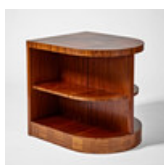

638

ERIK CHAMBERT. Tillskriven. Bord, Sverige 1930-tal.

Mahogny, två hyllplan, fanerad hel rygg, höjd 62, 55 x 65 cm.

Estimate: 8,000 – 10,000 SEK

Hammer price: 9,700 SEK

639

STENEBY HEMSLÖJD, gungstol, inköpt 1930/40-tal.