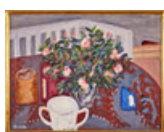

TOR BJURSTRÖM. Stilleben med rosa blomster, olja på duk, 59 x 78 cm. (d)

TOR BJURSTRÖM 1888 - 1966 Stilleben med rosa blomster Stämpelsignerad Bjurström. Olja på duk, 59 x 78 cm. Stämpelintyg a tergo "Att ovanstående målning är utförd av TOR BJURSTRÖM och är signerad med stämpel intygar F Bjurström T Bjurström, Göteborg den 1981.05.12.

Estimate: 18,000 – 20,000 SEK

Hammer price: -