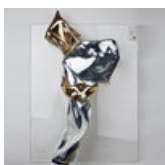

JAN NALIWAJKO. Väggsulptur, Komposition, plast på plexiglasskiva, 83,5 x 61,5 cm. (d)

JAN NALIWAJKO född 1938 Komposition Signerad J. Naliwajko. Bemålad plast på plexiglasskiva, höjd 83,5 x 61,5 cm.

Estimate: 4,000 – 5,000 SEK

Hammer price: 4,400 SEK