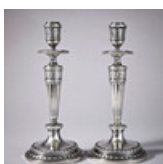

LJUSSTAKAR, ett par, silver, Ryssland 1900-tal, med Estniska kontrollstämplar.

Delvis kannelerat skaft på rund fot med bladbårder i relief, skaft och ljuspipa med dekor av akantus. Höjd 28 cm. total vikt 780 gram.

Estimate: 8,000 SEK

Hammer price: 10,000 SEK