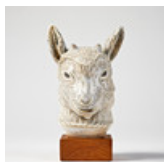

GUNNAR NYLUND. Skulptur, Rörstrand, stengods, i form av killingshuvud. Glaserad i gråbeige med ögon i brunt.

Signerad R.G.N. SWEDEN. Höjd 20 cm. Höjd inklusive medföljande eksockel 24 cm.

Estimate: 2,500 – 3,000 SEK

Hammer price: 5,500 SEK

276