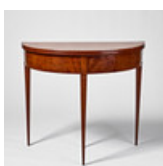

Hammer price: 2,000 SEK

486

SPELBORD, sengustavianskt stockholmsarbete, fanerad och massiv mahogny.

Lunettformat, utdragbart stödben med låda, märkt med blåkrita Malmö, avsmalnande ben, höjd 74,5/75, 86,5 x 85,5 cm.