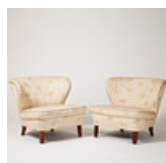

Estimate: 8,000 – 10,000 SEK

Hammer price: 13,301 SEK

177

GÖSTA JONSSON. Fåtöljer, 1 par, Jönköping 1940-tal.

Klädda i tyg, rygg en med klädda knappar, ben i mörkbetsad björk, höjd 66, sitthöjd 37 cm.

Estimate: 12,000 – 15,000 SEK