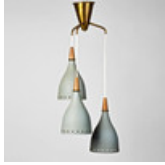

TAKARMATUR, Sverige 1950-tal.

Tre grålackerade skärmar med avslut i teak, takkopp i mässing, höjd 79 cm.

Estimate: 4,000 – 5,000 SEK

Hammer price: 6,400 SEK

575