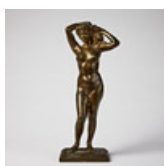

Estimate: 3,000 – 4,000 SEK

Hammer price: 65,000 SEK

270

NILS MÖLLERBERG. Pomona, guldpatinerad brons, höjd 37 cm. (d)

NILS MÖLLERBERG 1892-1954 Pomona Signerad N. Möllerberg. Guldpatinerad brons, höjd 37 cm. Gjutarstämpel A PETERSON FUD.