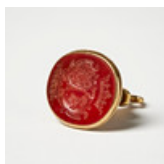

Estimate: 100,000 – 125,000 SEK

Hammer price: -

79

SIGVARD BERNADOTTE. Karmstolar, 2 st., France & Daverkosen, Danmark, formgivna 1952.

Teak, vippbar ryggar, stoppade rygg och sittdynor klädda i blått respektive grönblått ylletyg, märkt med metallbricka fd, höjd 83, sitthöjd 46 cm PROVENIENS Sigvard Bernadotte LITTERATUR Jämför Nationalmuseums utställningskatalog Sigvard Bernadotte 1997/1998 katalognummer 62.

Estimate: 6,000 – 8,000 SEK

Hammer price: 8,000 SEK

80

ORIENTMATTAN, Kashan, semiantik, 305 x 243 cm.

Kashan, semiantik, 305 x 243 cm.

Estimate: 12,000 – 15,000 SEK

Hammer price: -

82

Hammer price: 41,500 SEK

84

SIGILL, Sverige 1700-tal, 18 k guld, karneol med alliansvapen för ätterna Barnekow (nr 23) och Stenbock (nr 128) under friherrlig krona.

höjd 3 cm, totalvikt 15 g Friherre Christian Barnekow (1694-1762) och grevinnan Eva Charlotta Juliana Viktoria Stenbock (1710-1785) gifte sig 29 februari 1728. Grevinnan Stenbock föddes samma dag, 28 februari 1710, som fadern Magnus Stenbock slog danskarna vid Helsingborg. Barnekow upphöjdes til...