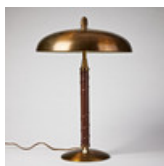

Estimate: 12,000 – 15,000 SEK

Hammer price: 6,000 SEK

488

EINAR BÄCKSTRÖM. Bordslampa, 1950/60 tal, mässing, läderlindad stam, för 2 lampor.

Märkt EB MADE IN SWEDEN 5013, höjd 52 cm.

Estimate: 4,000 – 5,000 SEK