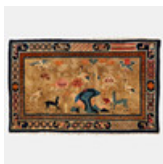

Estimate: 10,000 – 12,000 SEK

Hammer price: 6,000 SEK

483

ORIENTMATTA, Baotou / Pao-Tou, semiantik, 115 x 186 cm.

Baotou / Pao-Tou, semiantik, figural, 115 x 186 cm.

Estimate: 4,000 – 5,000 SEK

Hammer price: 3,000 SEK