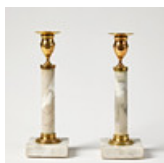

LJUSSTAKAR, ett par, sengustavianska stockholmsarbeten, monteringar av delvis brännförgylld mässing, carraramarmor.

Fyrkantig fotplatta, bas med repstav, kolonnformat skaft, urnformad ljuspipa, lösa manschetter, höjd 22,5 cm.

Estimate: 6,000 – 8,000 SEK

Hammer price: 5,500 SEK

268