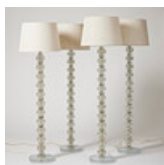

GOLVlampor, 4 st., Sverige 1960/70-tal, stomme i gjutet glas.

Skärmar i tyg, höjd med skärm 140 - 144 cm.

Estimate: 12,000 – 15,000 SEK

Hammer price: 10,000 SEK

86