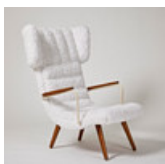

Estimate: 2,000 – 3,000 SEK

Hammer price: 1,800 SEK

72

FÅTÖLJ, Sverige 1950-tal.

Vitlackerad metall stomme, ben och armstöd i teak, klädd i vitt tyg, höjd 100, sitthöjd 38 cm.

Estimate: 6,000 – 8,000 SEK

Hammer price: 6,500 SEK