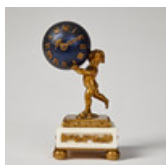

BORDSUR, Louis XVI-stil, 1800-talets slut, cylindergång, förgylld brons, bemålad metall och marmor.

Sockel på fötter, reliefdekor av vinlövsrankor, stående putto bärande klot, urtavla med romerska siffror, höjd 18,5 cm PROVENIENS: Stockholms Auktionsverk, Lilla Kvalitén 24 januari 1994, nr 4562.

Estimate: 3,000 – 4,000 SEK

Hammer price: 4,600 SEK