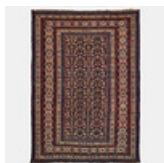

Estimate: 4,000 – 5,000 SEK

Hammer price: 4,600 SEK

511

ORIENTMATTAN, Kaukasien, Shirvan, antik, 177 x 126 cm.

Kaukasien, Shirvan, Konagand, antik, 177 x 126 cm.

Estimate: 12,000 – 15,000 SEK

Hammer price: 10,200 SEK