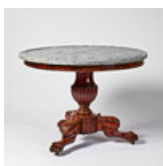

SALONGSBORD, Restauration, Frankrike 1800-talets första hälft, fanerad och massiv mahogny, skiva av marmor.

Tripodfot med tassar, balusterformat ben med godronnering, hjulhylsor i mässing, diameter 98, höjd 71 cm.

Estimate: 20,000 – 25,000 SEK

Hammer price: 26,000 SEK

458