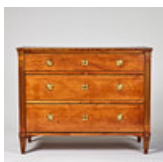

Estimate: 3,000 – 4,000 SEK

Hammer price: 3,200 SEK

740

BYRÅ, sengustaviansk, Mälardalen, fanerad och massiv mahogny, skivan fanerad med alrot, beslag och lister av mässing.

Övre låda med skrivklaff och lådinredning, hörnstolpar med draperifestonger, mässingsskoda kanneleryrer, avsmalnande kannelerade ben, höjd 87, 110 x 53 cm.