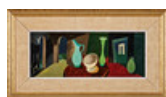

Estimate: 10,000 – 12,000 SEK

Hammer price: -

174

ERIC CEDERBERG. ERIC CEDERBERG 1897-1984 Komposition. Olja på pannå. 13,5 x 34 cm. (d)

ERIC CEDERBERG Sverige 1897-1984 Komposition Signerad E. Cederberg Olja på pannå, 13,5 x 34 cm.