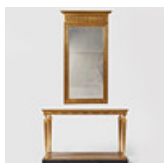

Hammer price: 14,700 SEK

521

SPEGEL OCH KONSOLBORD, sengustavianska stockholmsarbeten, i Jonas Frisks art.

Träskuren dekor, bly och pastellage, förgyllda med polerat guld och slagmetall, spegeln med dekor av kymation, fluronger och växtornamentik, ramen med palmetter och bladstav, kvicksilverfolierat respektive silverfolierat glas med fasetterade kanter, 181 x 98,5 cm, konsbordets sarg med växtornamenti...