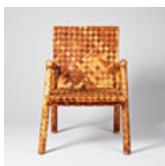

Hammer price: 13,000 SEK

611

KARMSTOL, 1900-talets mitt, klädd i flätad näver.

Höjd 89, sitthöjd 40 cm.

Estimate: 5,000 – 6,000 SEK

Hammer price: 6,950 SEK

612

ORIENTMATTA, Nordvästpersisk, semiantik, 185 x 142 cm.