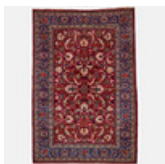

Estimate: 12,000 – 15,000 SEK

Hammer price: 22,000 SEK

421

ORIENTMATTA, Isfahan, semiantik, 365 x 243 cm.

Isfahan, semiantik, 365 x 243 cm.

Estimate: 20,000 – 25,000 SEK

Hammer price: -

422