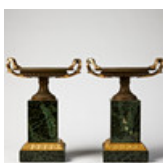

Estimate: 7,000 – 8,000 SEK

Hammer price: 12,000 SEK

460

TAZZOR, ett par, Restauration, 1800-talets första hälft, delvis brännförgyllt och mörkpatinerad brons.

Bas och postament i fanerad och massiv Verde Alpi, dekor av kymation, tazza med godronnerad botten, hänklar i form av ihopslingrade ormar, höjd 26,5 cm.