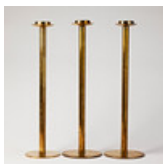

LJUSSTAKAR, tre stycken, mässing, 1900-talets mitt.

Höjd 53 cm. Enligt uppgift köpta på Firma Svenskt Tenn.

Estimate: 3,000 – 4,000 SEK

Hammer price: 4,200 SEK

116