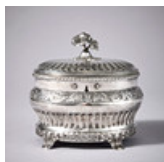

771

JOHAN BOYE, sockerskrin, silver, Stockholm 1838. Karl-Johan.

Ovalt, på fyra bladfötter, delvis godronnerad dekor och bladdekor, fällbart lock med blomma. Längd 15 cm, vikt 430 gram.

Estimate: 4,000 – 5,000 SEK

Hammer price: 5,650 SEK

772