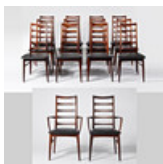

NIELS KOFOED. Stolar, 12 st. samt karmstolar, 2 st., Raymor, Danmark 1960-tal.

Jakaranda, klädda sitsar i svart läder, höjd 95, sitthöjd 44 cm. CITES permit is included. Exporting outside the EU will require an additional export permit.

Estimate: 30,000 – 35,000 SEK

Hammer price: 57,250 SEK

657