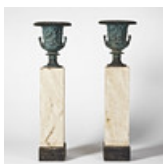

TRÄDGÅRDSURNOR, ett par, England 1800-talets tredje kvartal, efter Borghese-vasen.

Mynningen med dekor av äggstav, midjan med romerskt figursceneri, uppsvängda hänklar med maskaroner, botten med växtornamentik, grönpatinerat gjutjärn, medföljer senare träpostament med marmorimiterande bemålning, urnornas höjd 46, diameter 39, postamentens höjd 94-95 cm Förlagan för gjutjärnsti...

Estimate: 25,000 – 30,000 SEK

Hammer price: 20,000 SEK

646