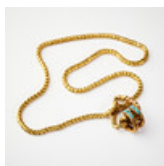

Skulpterad carraramarmor, oval platta av marmo rosso, monterad med järnram och upphängningsögla, inskriberad TITVS, 43 x 33,5 cm.

Estimate: 15,000 – 18,000 SEK

Hammer price: 15,000 SEK

204

COLLIER, guld, 1800-talets senare hälft, fantasilänk med ciselerad dekor av fjäll, hänge med cabochonslipade turkoser.