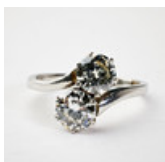

Hammer price: 2,000 SEK

29

RING, platina, 2 briljantslipade diamanter, ej modern slipning, 0,84 resp. 0,90 ct, kvalitet TCa(K)/VS, Stockholm 1948.

Ringstorlek 16,7 mm, vikt 4,4 g.

Estimate: 45,000 – 50,000 SEK