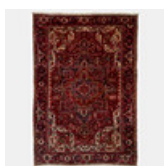

336

ORIENTMATTA, Heriz, semiantik, 344 x 238 cm.
Heriz, semiantik, 344 x 238 cm.
Estimate: 10,000 – 12,000 SEK
Hammer price: 8,500 SEK

337

KANDELABRAR, ett par, Karl Johan, sannolikt stockholmsarbeten, 1800-talets första hälft, för vardera tre ljus, matterad och polerad brännförgylld brons och mässing.
Foten med palmettdekor mot pikerad botten, räfflad pelare med bladhölster, krönande stav med vindruvsklassar, utsvängda ljusarmar med växtornamentik, urnformade ljuspipor med utsvängd mynning, höjd 48 cm LITTERATUR: Elsebeth Welander-Berggren: Porfyr - den kungliga stenen, Stockholm 2016, sidan...
Estimate: 20,000 – 25,000 SEK
Hammer price: 36,000 SEK