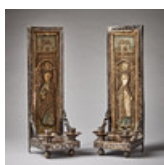

Lampetter, 1 par, i metall med infällt medeltida figurbroderi.

Lampetter, för två ljus vardera Försilvråd metall, lampetterna har infällt figurbroderi i silke och membranguld/silver i läggsömsteknik på ett underlag av linnelärf. Karnationen av applicerat siden. Textilierna föreställer helig biskop med mitra och kräkla och Johannes med kalk. Figurerna är plac...

Estimate: 5,000 SEK

Hammer price: 11,250 SEK

514