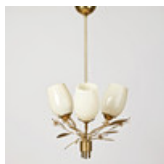

ITSU, takarmatur, Finland omkring 1950, mässing med kupor i glas.

Dekor av blommor och blad, höjd 70 cm.

Estimate: 6,000 – 8,000 SEK

Hammer price: 14,000 SEK

638