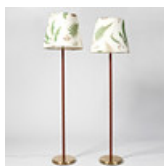

Estimate: 8,000 – 10,000 SEK

Hammer price: 15,000 SEK

429

ASEA. Golvlampor, 2 st., 950-tal, mässing, ben lindade i cognacsfärgat läder.

vita glas skärmar, märkta ASEA C741091, skärmar klädda i Bakerkretongen "Stensöta", höjd 164 respektive 168 cm.