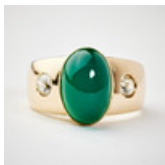

RING, 18 k guld, 1 cabochonslipad krysopras, 2 gammalslipade diamanter, totalt ca 0,50 ct.

Ringstorlek 16 mm, vikt 8,9 g.

Estimate: 6,500 – 7,000 SEK

Hammer price: 7,000 SEK

578