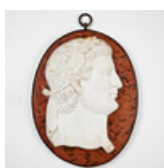

KEJSARMEDALJONG, Italien 1900-talets början, Grand tour souvenir, föreställand den romerska kejsaren Titus Caesar Vespasianus Augustus (39 e.Kr.-81 e.Kr.).

Skulpterad carraramarmor, oval platta av marmo rosso, monterad med järnram och upphängningsögla, inskriberad TITVS, 43 x 33,5 cm.

Estimate: 15,000 – 18,000 SEK

Hammer price: 15,000 SEK

204