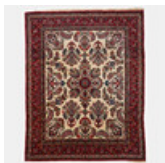

ORIENTMATTAN, Kashan, semiantik, 305 x 243 cm.

Kashan, semiantik, 305 x 243 cm.

Estimate: 12,000 – 15,000 SEK

Hammer price: -

82