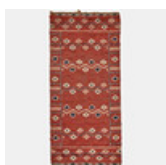

Hammer price: 2,705 SEK

548

MÄRTA MÅÅS-FJETERSTRÖM. Matta, "Röda slingan", rya, dekor i rödbrunt, violett och vitt, signerad AB MMF, tillverkad efter 1942.

202x92 cm.

Estimate: 12,000 – 15,000 SEK

Hammer price: 14,000 SEK