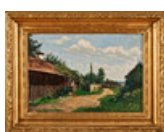

ANNA CASSEL 1860-1937. Landskapsmotiv med hus, Olja på duk, 38 x 55,5 cm.

ANNA CASSEL 1860-1937 Grönskande gårdsbild Signerad anna Cassel. Olja på duk, 38 x 55,5 cm.

Estimate: 7,000 – 8,000 SEK

Hammer price: 10,100 SEK