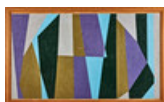

HARRY BOOSTRÖM. Komposition 5, olja på pannå, 71 x 121 cm. (d)

HARRY BOOSTRÖM Komposition 5 Olja på pannå, 71 x 121 cm.

Estimate: 20,000 – 30,000 SEK

Hammer price: 24,500 SEK

231