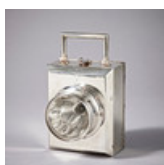

WILLIAM COMYNS. Handlykta, sterlingsilver, London 1903.
rektangulär, för batteri, läderschatull, invändigt märkt "Clarke 33 New Bond Street", 10x12 cm.
Estimate: 3,000 – 3,500 SEK
Hammer price: 9,500 SEK

336