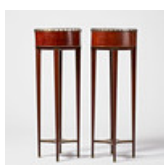

Estimate: 6,000 – 8,000 SEK

Hammer price: 17,000 SEK

215

SALONGBORD, ett par, sengustavianska stockholmsarbeten, fanerad och massiv mahogny.

Rundad form, sargen med genombruten mässingskant, skivor av carraramarmor märkta med blåkrita N1 och N2, ena med bläckpåskrift 1 aln 8 1/2 tum hög med skifvan (80,99 cm), benanfanger med guttæ, avsmalnande ben, fotkryss med lins, fothylsor, höjd 81, 31 x 29 cm.