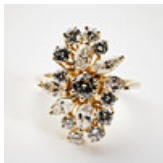

RING, 18 k guld, 6 marquiseslipade diamanter, 11 briljantslipade diamanter, totalt 2,36 ct, kvalitet TCr-TCa(I-L)/VS-SI.

Ringstorlek 17 mm, vikt 5,9 g.

Estimate: 12,000 – 15,000 SEK

Hammer price: 16,000 SEK

562