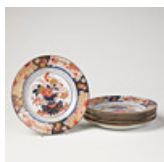

TALLRIKAR 8 ST JAPAN EDO-PERIOD (1603-1868).

TALLRIKAR, 8 st, porslin, Japan, Edo-perioden (1603-1868), dekor i imari-färger med blommor och fåglar, diameter ca 23 cm PROVENIENS: Konsthistorikern, samlaren och mecenaten, Emil Hultmark (1872-1943).

Estimate: 3,000 – 4,000 SEK

Hammer price: 7,500 SEK

604