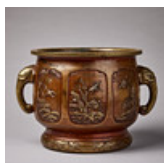

RÖKELSEKAR I BRONS, JAPAN MEIJI PERIODEN (1868-1912).

RÖKELSEKAR, brons, Japan, Meiji perioden (1868-1912), dekorerat i relief med fåglar, blommor och träd, hänklar i form av elefanthuvuden, diameter ca 27.5 cm.

Estimate: 3,000 – 4,000 SEK

Hammer price: 2,900 SEK

133