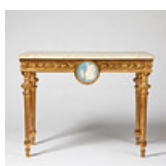

KONSOLBORD, sengustavianskt stockholmsarbete, träskuren dekor, förgyllt med polerat guld och slagmetall.

Sarger med band- och pärlstav och vinlövsbård, linsanfanger, fronten med medaljong av gips föreställande klassicerande kvinnogestalt, avsmalnande kannelerade ben med överkragning, sargens insida med påskrifter samt äldre fraktetiketter Nyköping respektive Stigtomta, skiva av marmor, höjd 77, 98 x...

Estimate: 30,000 – 35,000 SEK

Hammer price: 25,000 SEK

546