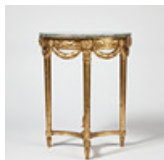

Estimate: 12,000 – 15,000 SEK

Hammer price: 16,100 SEK

KONSOLBORD, gustavianskt, träskuren dekor, förgyllt, lunettformat.

620

sargen med dekor av bandfläta, fleuronger och lagerfestonger, kannelerade ben, fotkryss med bandfläta och pinjekotte, bladhålstrade fotavslut, skiva av kolmårdsmarmor, höjd 79, 62 x 39,5 cm PROVENIENS Gusums herrgård, Östergötland.