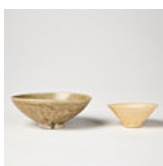

SKÅLAR, 2 ST, KINA, 1100-TAL OCH 12-1400-TAL.

SKÅLAR, 2 st, keramik, Kina, skål med celadonglasyr och inristad reliefdekor från skeppsvrakat i Tanjung Simpang, Malaysia som sjönk under Norra Song dynastin, 1100-tal. Skål med cremevit glasyr, 12-1400-tal. diameter ca 11-17 cm PROVENIENS: Birgitta och Börje Forsell, Göteborg.

Estimate: 2,000 – 3,000 SEK

Hammer price: 3,200 SEK

595