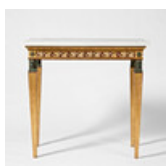

ERNST PHILIP THOMAN (gesäll hos Pehr Ljung 1781-1790, hovbildhuggare 1796-1818), konsolbord, högklassigt sengustavianskt stockholmsarbete.

med påskrift Thoman bakom dekorelement, i den egyptiserande stilen, träskuren dekor, förgyllning med mätterat och polerat guld, sarger med pärlstav och fält i pompeijanskt rött med vinlövsrankor, hörnfleuronger, benanfanger med mörkpatinerade sfinxhuvuden, avsmalnande kannelerade ben, skiva av carr...

Estimate: 75,000 – 80,000 SEK

Hammer price: 65,000 SEK