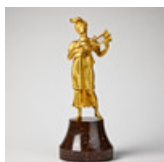

264

RING, 18 k guld, 1 cabochonslipad korall, krans med dekor av 15 briljantslipade diamanter, totalt 0,41 ct.

Ringstorlek 19 mm, vikt 13,7 g.

Estimate: 6,000 – 6,500 SEK

Hammer price: 8,500 SEK

265

DEKORATIV SKULPTUR, Restauration, Frankrike 1800-talets första hälft, matteredad och polerad brännförgylld brons, sockel sannolikt av Väsa porfyr från Älvdalen.