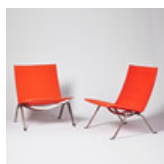

POUL KJAERHOLM. "PK-22", fåtöljer, 1 par, E. Kold Christensen, Danmark, modellen formgiven 1955.
Mattpolerat stål, sitsar klädda i orange canvas, märkta E. Kold Christensen, höjd 72 cm.
Estimate: 35,000 – 40,000 SEK
Hammer price: -

340