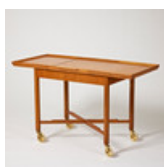

Estimate: 10,000 – 12,000 SEK

Hammer price: 8,500 SEK

236

GEMLA, serveringsvagn, Sverige 1930/40-tal, alm.

Utdragbar med lös bricka, svag brännmärkning SMI 138, höjd 63, 69 x 48, utdragen med bricka 105 x 48 cm.