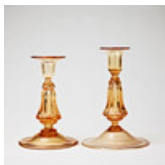

KNUT BERGQVIST. Ljusstakar, ett par, Orrefors 1920-30-tal, bärnstensfärgad glasmassa.

Fot med omvikt kant. Höjd 22 och 23 cm.

Estimate: 4,000 – 5,000 SEK

Hammer price: 3,000 SEK

71