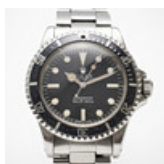

ROLEX, wristwatch, Submariner, ca 1981.

Automatic, plastic crystal, diving bezel, ref no. 5513, serial no. 6059789, cal 1520, original oyster bracelet, folding clasp, clasp no. 93150, AD3 (ca 2003), diameter 40 mm, cert Dial: 7/10 Case: 6/10 Bracelet: 6/10.

Estimate: 80,000 – 100,000 SEK

Hammer price: 115,518 SEK

775