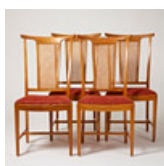

626

Märkta Bodafors SMF 2175, höjd 95, sitthöjd 46 cm.

Estimate: 6,000 – 8,000 SEK

Hammer price: 4,500 SEK

627

MATTA, modern tillverkning, dekor av rutor och rektanglar i brunt och svart.
204x170 cm.

Estimate: 6,000 – 8,000 SEK