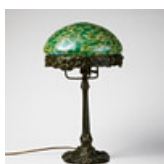

BÖHLMARKS. Bordslampa, jugend, grönpatinerad brons.

Foten med reliefdekor av fiskhuvuden, glaskupa med iriserande grön dekor, höjd med skärm 46 cm.

Estimate: 6,000 – 8,000 SEK

Hammer price: 17,000 SEK

215