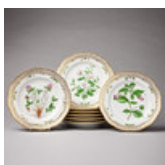

Estimate: 6,000 – 8,000 SEK

Hammer price: 8,000 SEK

80

ORIENTMATTAN, Kashan, semiantik, 305 x 243 cm.

Kashan, semiantik, 305 x 243 cm.

Estimate: 12,000 – 15,000 SEK

Hammer price: -

82