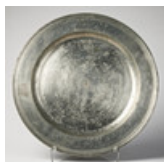

Flatt med flack bräddbård, diameter 46 cm PROVENIENS: Civilekonomen och samlaren Sten-Ove Daxberg (1931-2017).

Estimate: 3,000 – 4,000 SEK

Hammer price: 4,400 SEK

SKRIN, 1800-talets första hälft, Mälardalen, fanerat med alrot, monteringar av silver, locket med platta graverad med initialer A.v.F.

395