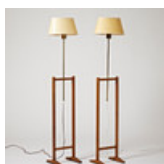

Estimate: 6,000 – 8,000 SEK

Hammer price: 4,800 SEK

630

JOSEF FRANK. Golvlampor, 2 st., Svenskt Tenn, valnöt, detalj i mässing, modellnr 2548.

Höj och sänkbara, gula skärmar.

Estimate: 6,000 – 8,000 SEK

Hammer price: 13,000 SEK