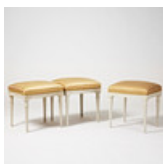

CARL JOHAN WADSTRÖM (stolmakare i Stockholm 1788-1816), tre stycken taburetter, sengustavianska stockholmsarbeten, signerade CIWS.

Träskuren dekor, sarger och hörn med fält, kannelerade avsmalnande ben, bemålad i vitt, sitthöjd 42 cm.

Estimate: 12,000 – 15,000 SEK

Hammer price: 11,000 SEK

150