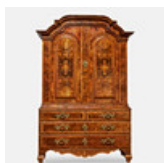

SALSSKÅP, stockholmsarbete i rokoko, stomme i ek och furu, fanerat med valnöt.

Brännförgyllda beslag i brons, uppsvängt krön, fronten med tre pilastrar, inläggningar av friser och fält, övre delen med inredning av hyllor och tre lådor, nedre delen med fem lådor, svängda ben, höjd 226,5, 142 x 55 cm PROVENIENS: Bukowskis Auktioner, Internationella, våren 2000, nr 497.

Estimate: 25,000 – 30,000 SEK

Hammer price: 32,000 SEK

600