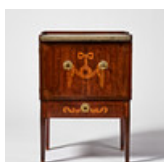

531

NORDISKA KOMPANIET. Soffbord, 1940/50-tal, fanerat i valnöt.

Märkt undertill 4090/10729, höjd 56, diameter 99 cm.

Estimate: 5,000 – 6,000 SEK

Hammer price: 11,000 SEK

532

NATTKOMMOD, gustavianskt stockholmsarbete, fanerat med olika färgade träslag och jakaranda.