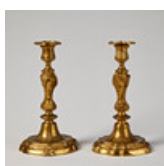

LJUSSTAKAR, ett par, Napoleon III, Frankrike 1800-talets andra hälft, förgylld brons.

Dekor av akantus, rocailler och voluter, balusterformad pelare, ciselerad dekor, höjd 25.

Estimate: 4,000 – 5,000 SEK

Hammer price: 6,500 SEK