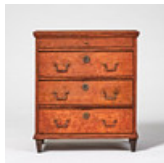

510

MINIATYRBYRÅ, 1800-talets första hälft, Sverige, furu, framtagen äldre bemålning i engelskt rött.

Fyra lådor, beslag av järn och mässing, övre lådan med spår av inredning, med bläckpåskrift "Tillhör Jaqueline Muhr 1831", höjd 52, 44,5 x 26,5 cm.

Estimate: 4,000 – 5,000 SEK

Hammer price: 4,600 SEK

511