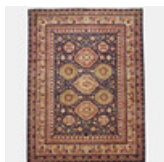

Tabriz, old, med kaukasiskt mönster, 400 x 293 cm.

Estimate: 20,000 – 25,000 SEK

Hammer price: -

ERIC KARLÉN. Tillskriven. Fåtöljer, 1 par Firma Rumsinteriör, Stockholm 1940-tal, ben i björk, klädda i vit boucclé med klädda knappar i läder.

287