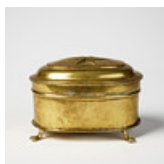

385

ISRAEL ZERL (mässingsslagare i Karlskrona, 1709/10-1795), skrin, troligen oblatask, senbarock, 1700-talets mitt/andra hälft, driven mässing.

Stämplat IZ samt Karlskronas stadsstämpel, ovalt med profilerat lock ornerat med en fasetterad sexuddig stjärna, locket fäst med ett scharner, botten med tre tassfötter, invändigt förtent, höjd 8,5, 13 x 9 cm PROVENIENS: Civilekonomen och samlaren Sten-Ove Daxberg (1931-2017) Israel Zerl till...

Estimate: 4,000 – 5,000 SEK

Hammer price: 4,800 SEK

386