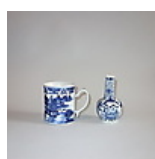

ÖLMUGG OCH VAS. Kina. Blåvit dekor under glasyr.

Bl.a. 1700-tal. Höjd 13-15 cm.

Estimate: 300 SEK

Hammer price: 600 SEK

6