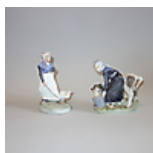

FIGURER 2 ST. Porslin, Royal Copenhagen.

Nr 779 och Nr 528. Höjd 16 och 18 cm.

Estimate: 500 SEK

Hammer price: 450 SEK

33