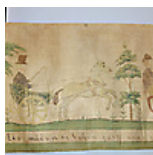

BONAD. Allmogestil, måleri på textil. Omkring 1900.

Längd 163 cm.

Estimate: 800 SEK

Hammer price: 500 SEK

37